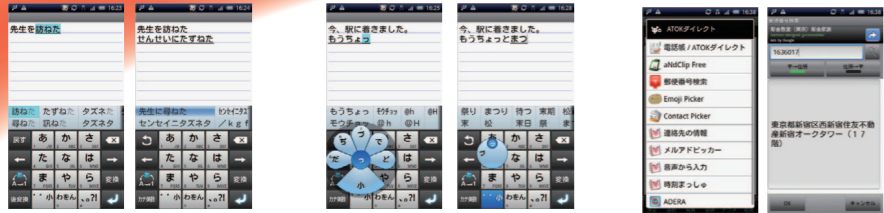

IDEOSの日本語を、もっと使いやすく。**ATOKお試し版プリインストール済モデル、登場。**

- 賢い日本語入力
- スムーズな入力方法
- マッシュルームに対応

「かしい日本語」入力で定評のあるATOKを、購入してすぐに使える「ATOKお試し版プリインストールIDEOS」が登場。スムーズかつ多彩な入力方法や機能をはじめ、マッシュルームアプリとATOKが連携する「ATOKダイレクト for マッシュルーム」で、ATOKの便利な入力をさらに拡張させることが可能です。

- 取扱い販売店
- ヨドバシカメラ各店
- グッドウィル各店
- Amazon.co.jp
- ヤマダ電機WEB.COM
- アプライドNET

- ATOK for Android お試し版プリインストール済みIDEOSの特徴
- ・購入後すぐに日本語の入力が可能(専用の設定マニュアル付属)  
※従来の「IDEOS」には、日本語入力のアプリケーションがプリインストールされていません。
- ・2012年6月30日までの試用が可能  
※通常はAndroidマーケットからダウンロードし、プリインストール後15日間となっています。