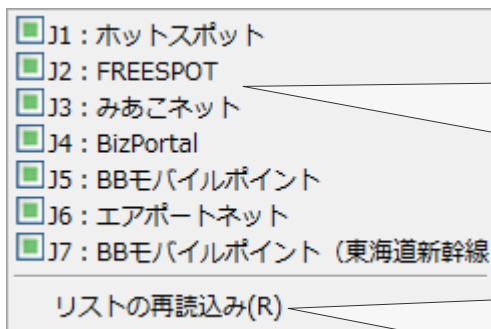

1)[アクセスポイント]メニュー

事業者リスト

bモバイルの無線LANローミングで利用可能な公衆無線LAN事業者ごとにリストへの表示、非表示を選択できます。

リストの再読み込み

bアクセスの自動更新機能でアップデートされたアクセスポイントリストを元に、リストの表示内容を更新することができます。

2)[プロパティ]メニュー

アクセスポイントリストをクリックした場合と同様にプロパティウィンドウが表示されます。

3)[情報]メニュー

このソフトウェア (b-SPOTリスト) のバージョン情報とbモバイルホームページを表示することができます。