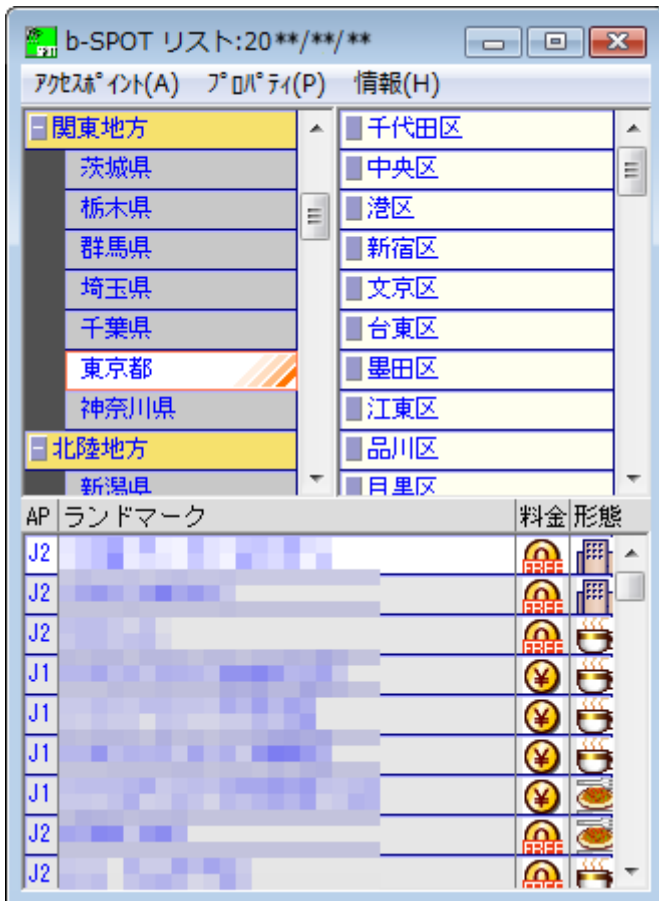

## 動作環境

オペレーティングシステム : Windows Vista

- Windowsは、米国Microsoft Corp.の登録商標です。
- その他、商品名および製品名などは一般に各社の商標または登録商標です。

---

## 1. b-SPOTリストの起動

1. デスクトップ上のb-SPOTリストのショートカットをダブルクリックします。

b-SPOTリストのアイコン

※ bアクセスの[無線LAN]タブ内の[bスポット]タブにある「bスポットリスト」ボタンをクリックしても起動することができます。

2. b-SPOTリストが起動します。

## 2. b-SPOTリストのインターフェイス

### 1. メインリストウィンドウ

**ウィンドウタイトル**  
リストの更新日が表示されます。

**都道府県リスト**  
アクセスポイントが存在する都道府県が表示されます。

**市区町村リスト**  
選択された都道府県または地方に属する市区町村が表示されます。

**アクセスポイントリスト**  
[都道府県リスト]-[市区町村リスト]で選択されたエリアの無線LANアクセスポイントのリストが表示されます。  
リストをクリックすると、より詳細な[プロパティ]ウィンドウが表示されます。