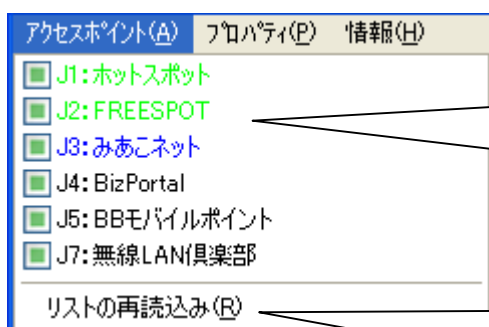

3. メニューバー

1)「アクセスポイント」メニュー

事業者リスト

b モバイルの無線 LAN ローミングで利用可能な公衆無線 LAN 事業者ごとにリストへの表示、非表示を選択できます。

リストの再読み込み

b アクセスの自動更新機能でアップデートされたアクセスポイントリストを元にリストの表示内容を更新することができます。

2)「プロパティ」メニュー

表示する

選択すると、アクセスポイントリストをクリックした場合と同様にプロパティウィンドウが表示されます。

3)「情報」メニュー

b モバイルホームページを表示

選択すると、b モバイルのホームページをブラウザで表示します。

バージョン情報

選択するとこのソフトウェア (b-SPOTリスト) のバージョンを表示します。