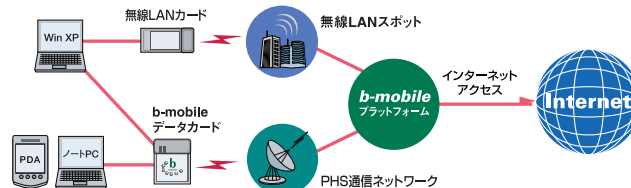

誰でも簡単にインターネットへアクセス
購入して直ぐに利用できます。

「bアクセスDAYTIME」で接続・切り替えが簡単
面倒な設定や無線LANスポットの検索もおまかせ。

「bモバイル・デイトタイム」には、無線インターネット・コントローラー「bアクセスDAYTIME」が標準装備。ダイヤルアップ接続やWebアクセラレーターの切り替えはもちろん、複雑な無線LAN設定やPHSの設定もすべてお任せ。たとえば、現在あなたがいる場所で無線LANスポットが利用可能であれば、自動的にスポットが検出され接続可能な状態になります。

パッケージを購入するだけで、インターネットへ即アクセス。

「bモバイル・デイトタイム」は、パッケージを購入するだけでインターネットに必要なものすべて（通信料・インターネット接続料・PHS通信カード）が入ったオール・イン・ワンの「通信電池」です。あなたはただ、「bアクセスDAYTIME」を起動するだけで簡単にインターネットへアクセスすることができます。

外出先でも、社内でもフルに活用。

全国どこでもつながる高速PHSデータ通信。
国内最大約8,000ヶ所の無線LANスポットも利用可能

全国人口カバー率98%。高速マルチリンク方式のPHSデータ通信。
さらに、Webアクセラレーターで体感3倍速*。 *Webアクセラレーターを使用しない場合と比較。
PHSデータ通信は、バックボーンに（株）ウィルコムのパケット通信ネットワーク・マルチリンク*を利用。日本通信のb-mobileプラットフォームを経由してインターネットへアクセスしています。

*マルチリンクとは、理論値最高32kbpsの通信を提供する電波を、1波（シングルリンク）をベースに、電波状況や通信量により1波から4波までを状況に応じて同時に利用する通信環境です。